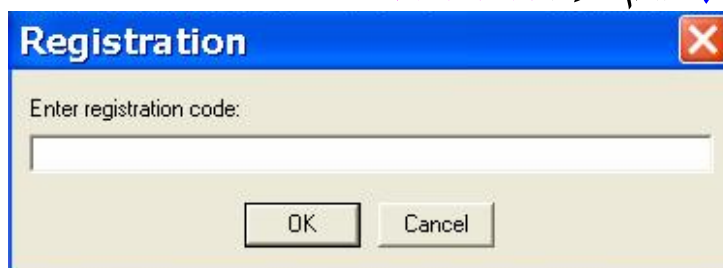

# Advanced IE Password Recovery v1.01

(מגלה את שמות המשתמשים והסיסמאות באתרים ותוכנות באותו מחשב שמוחקן התוכנה)

(1) לחץ על המפתח .

(2) הכנס את המספר הסידורי .

(3) "OK" .

(4) לחץ על הסימון הירוק .

(5) לפניך מופיע רשימת אתרים ותוכנות , לחיצה על כל אחד מהם ייתן את שם המשתמש והסיסמה .