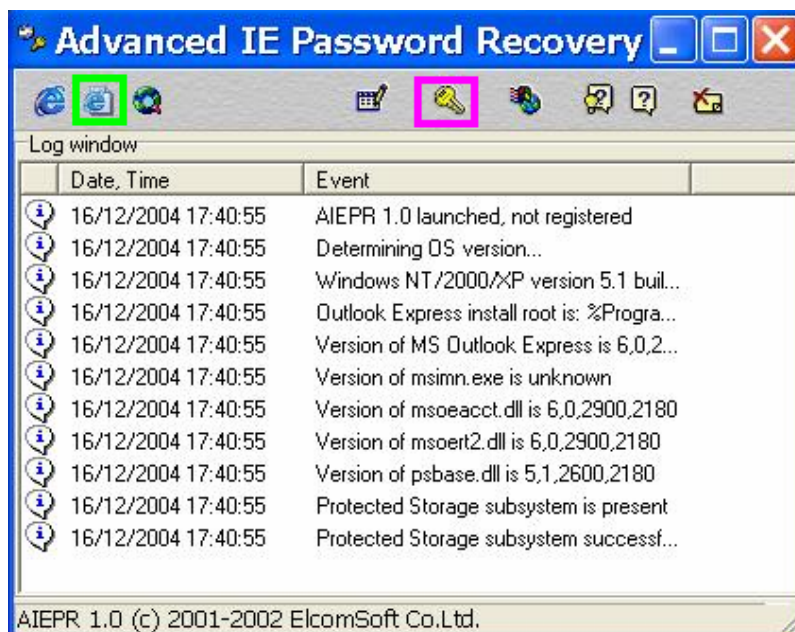

# Advanced IE Password Recovery v1.01

(מגלה את שמות המשתמשים והסיסמאות באתרים ותוכנות באותו מחשב שמוחקן התוכנה)

(1) לחץ על המפתח .

(2) הכנס את המספר הסידורי .

(3) "OK" .

(4) לחץ על הסימון הירוק .

(5) לפניך מופיע רשימת אתרים ותוכנות , לחיצה על כל אחד מהם ייתן את שם המשתמש והסיסמה .